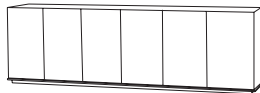

# Aurora Credenza

**Credenza (Size 1)**

96" W x 18.75" D x 20" H

**Credenza (Size 2)**

96" W x 18.75" D x 33.5" H

**Credenza (Size 3)**

72" W x 18.75" D x 33.5" H