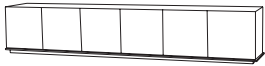

# Aurora Credenza

**Credenza (Size 1)**

96" W x 18.75" D x 20" H

**Credenza (Size 2)**

96" W x 18.75" D x 33.5" H

**Credenza (Size 3)**

72" W x 18.75" D x 33.5" H